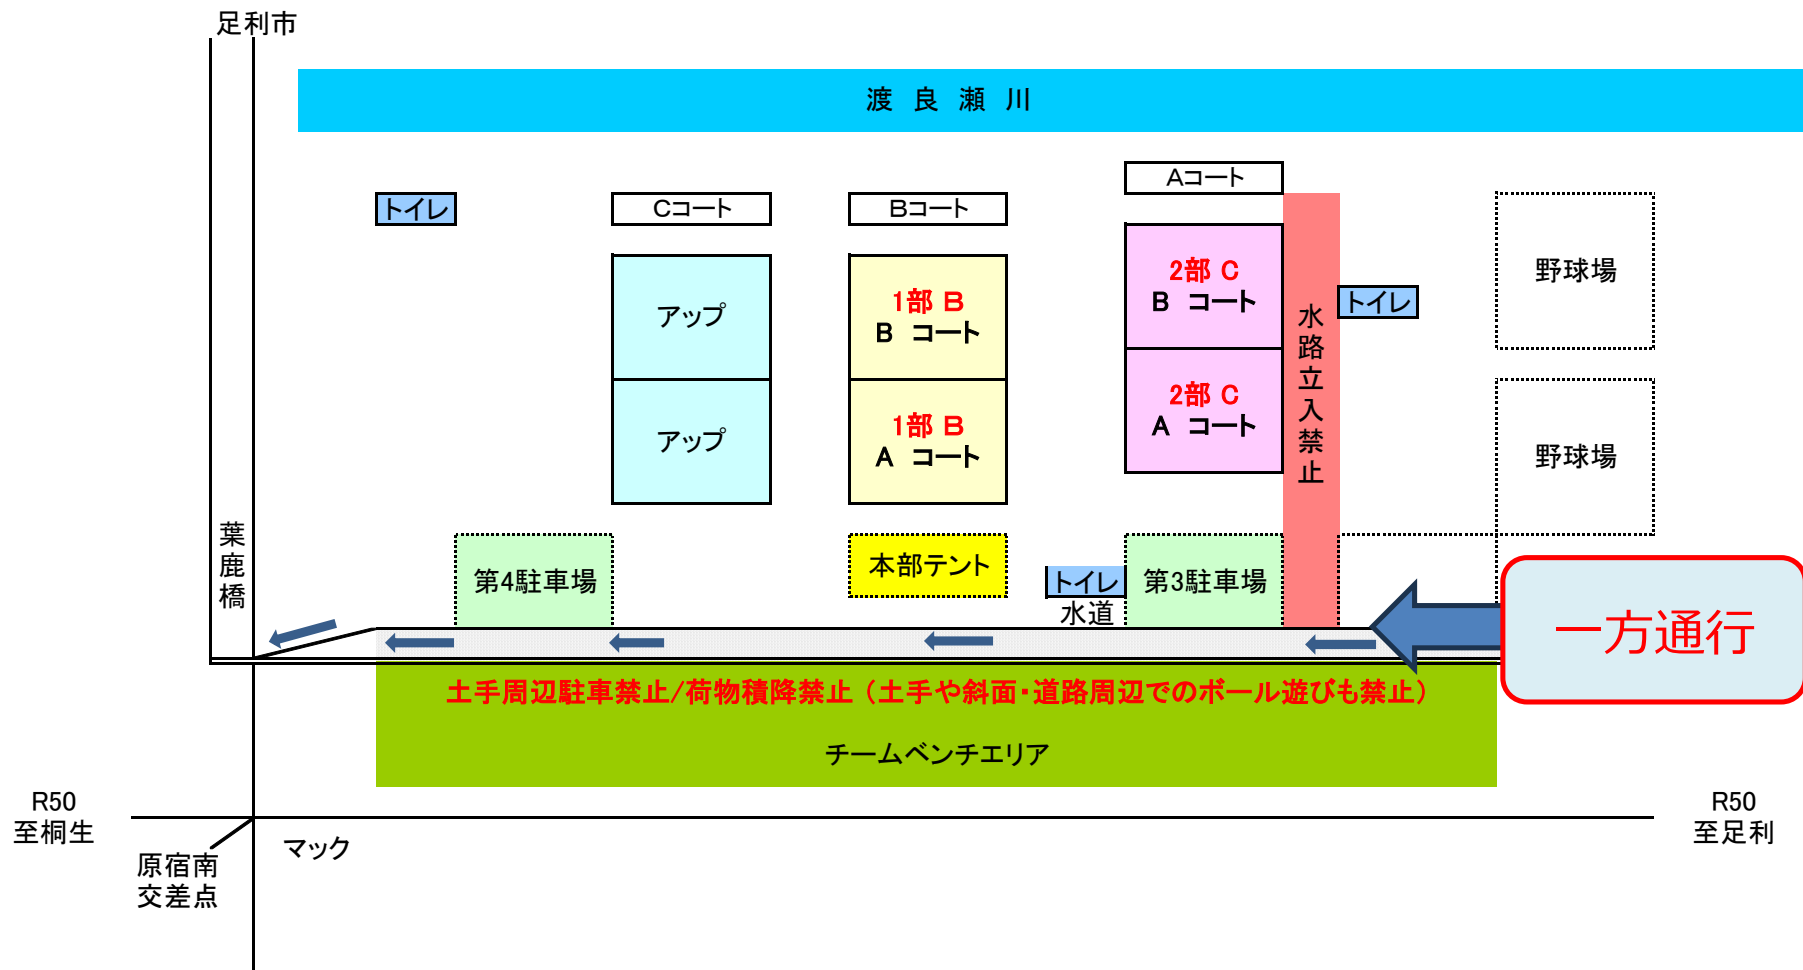

太田市渡良瀬スポーツ広場サッカー場 案内

- ・所定の駐車場(第3・4)をご利用下さい。路上駐車はご遠慮下さい。
- ・土手や道路周辺でのボール遊びは危険ですので禁止とします。
- ・アップスペースは当日説明しますので、指示に従って下さい。
- ・ゴミは持ち帰りして下さい。