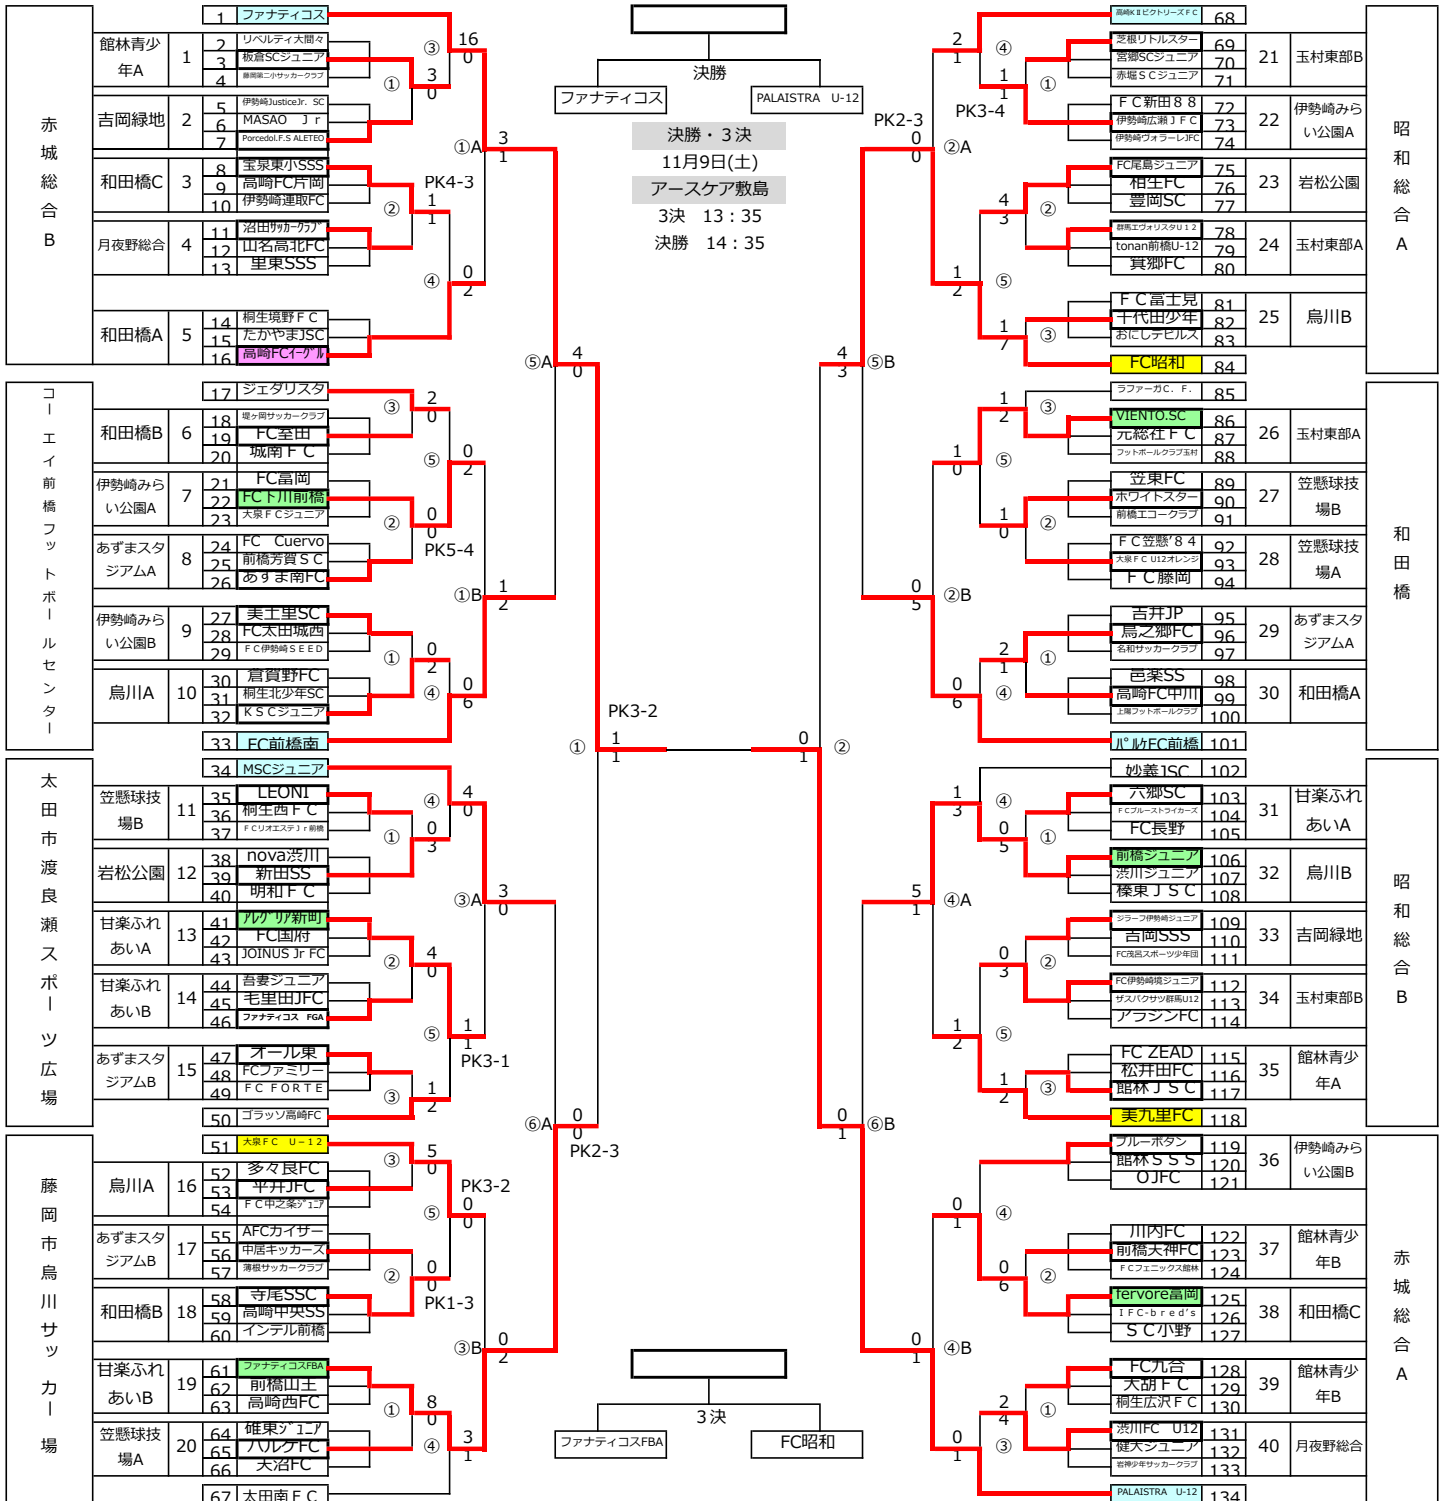

ミルクカップ第48回GTV U-12サッカー大会 トーナメント

会場	9/29	9/22,予備23
2,3回戦	1回戦	

1日目	2日目	3日目	4日目	5日目	4日目	3日目	2日目	1日目
9/22,予備23	9/29	10/6	10/14	11/9	10/14	10/6	9/29	9/22,予備23
1回戦	2,3回戦	4回戦,準々決勝	準決勝	決勝・3決	準決	4回戦,準々決勝	2,3回戦	1回戦
昭和総合	吉岡緑地	アースケア教島	吉岡緑地	昭和総合				

会場	9/22,予備23	9/29
1回戦	2,3回戦	

試合時間 ①9:00 ②10:00 ③11:00 ④12:00 ⑤13:00 ⑥14:00
 ※1 トーナメント1日目の試合順や試合開始時間等は各会場担当にて決定し対象チームへ広報いたします。
 ※2 トーナメント1日目の審判は帯同審判により、①-②、③-④、⑤-⑥を交互に行う。
 ※3 トーナメント2日目の審判は帯同審判により、偶数の場合は①-②、③-④を交互に行う。
 トーナメント2日目の審判は帯同審判により、奇数の場合は①の試合を③、②の試合を①、③の試合を②、④-⑤は交互に行う。
 ※4 トーナメント3日目・4日目・5日目の審判は、少年サッカー連盟派遣審判員にて行う。
 ※5 ただし、準決勝・3決・決勝は審判委員会よりの派遣審判員にて行う。

1	2	3	4
5	6	7	8