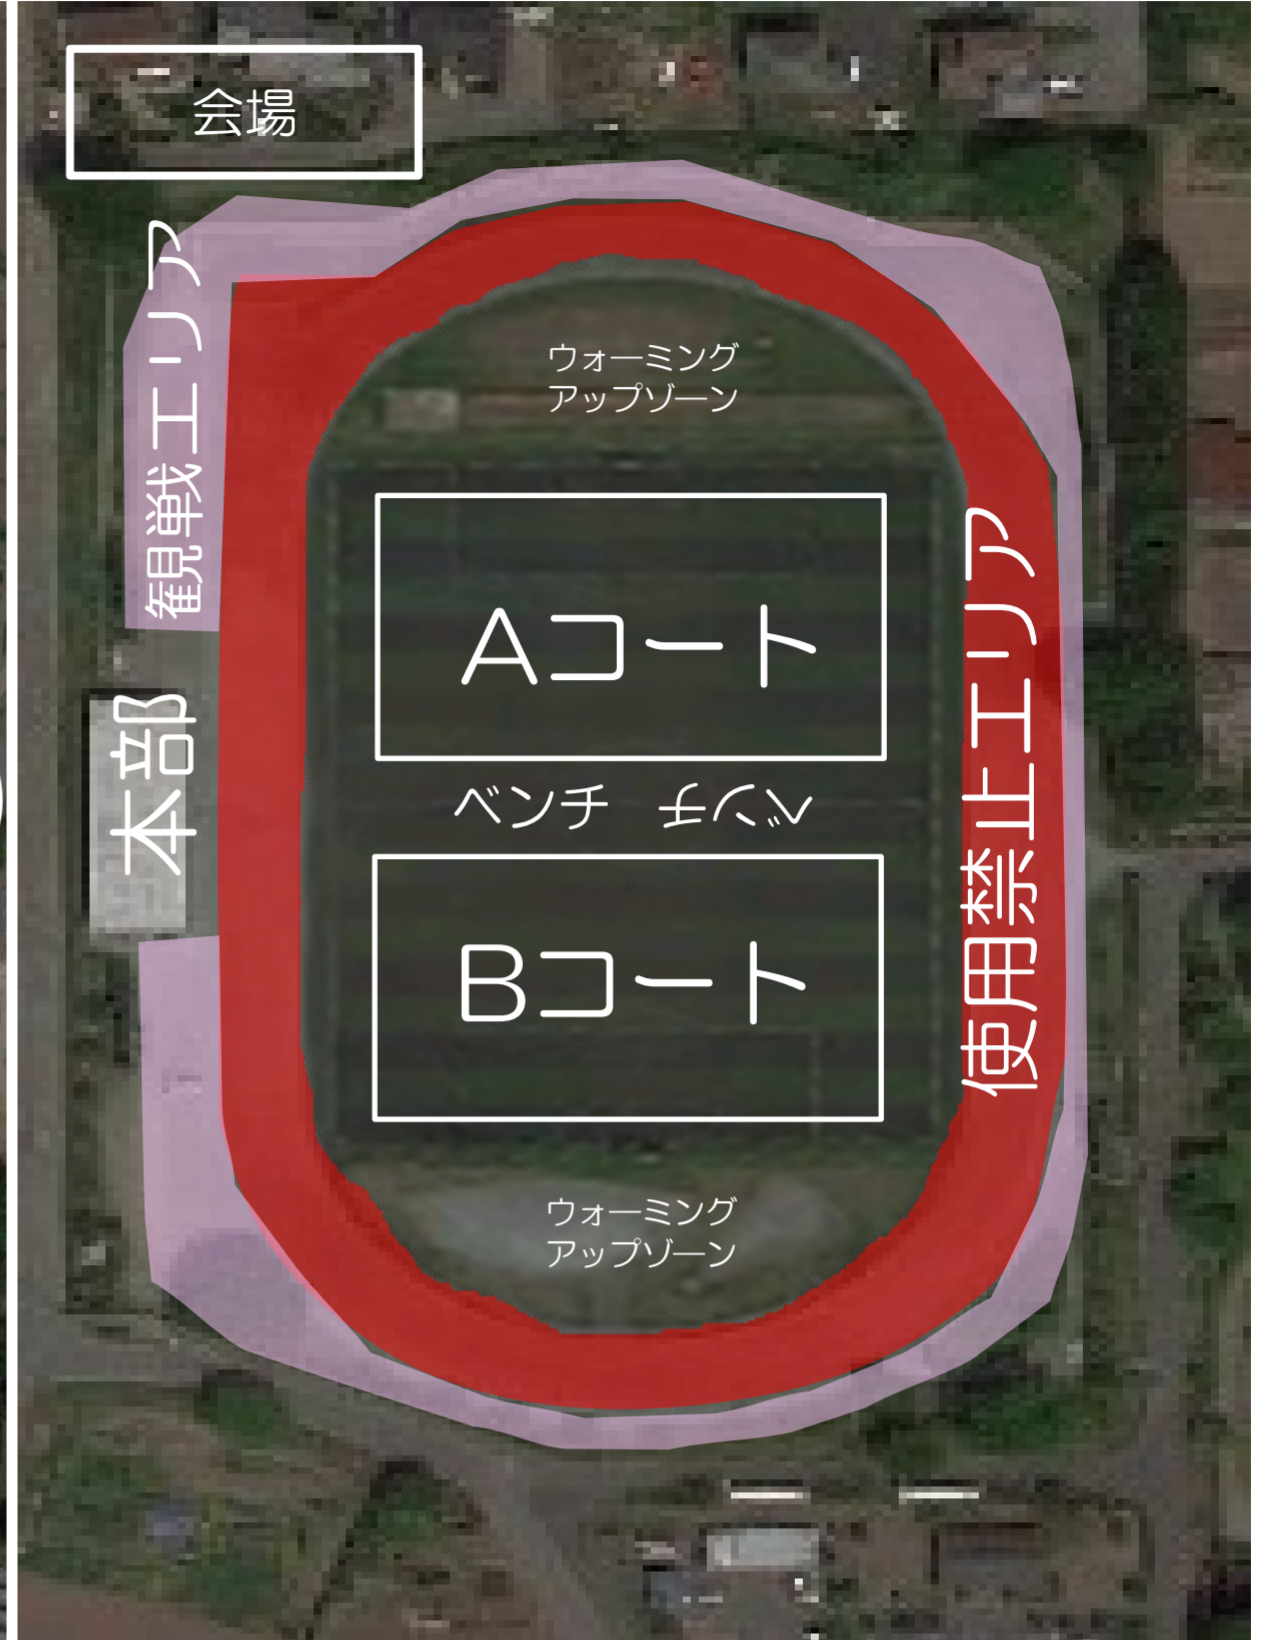

会場見取り図

大胡会場（大胡総合運動公園）

前橋市堀越町473-4

路上駐車禁止

トラック内は使用禁止

サッカー場以外は使用禁止

ベンチ裏での観戦禁止

粕川会場（粕川西部グランド）

群馬県前橋市粕川町女淵1500-2

路上駐車禁止

ベンチ裏での観戦禁止