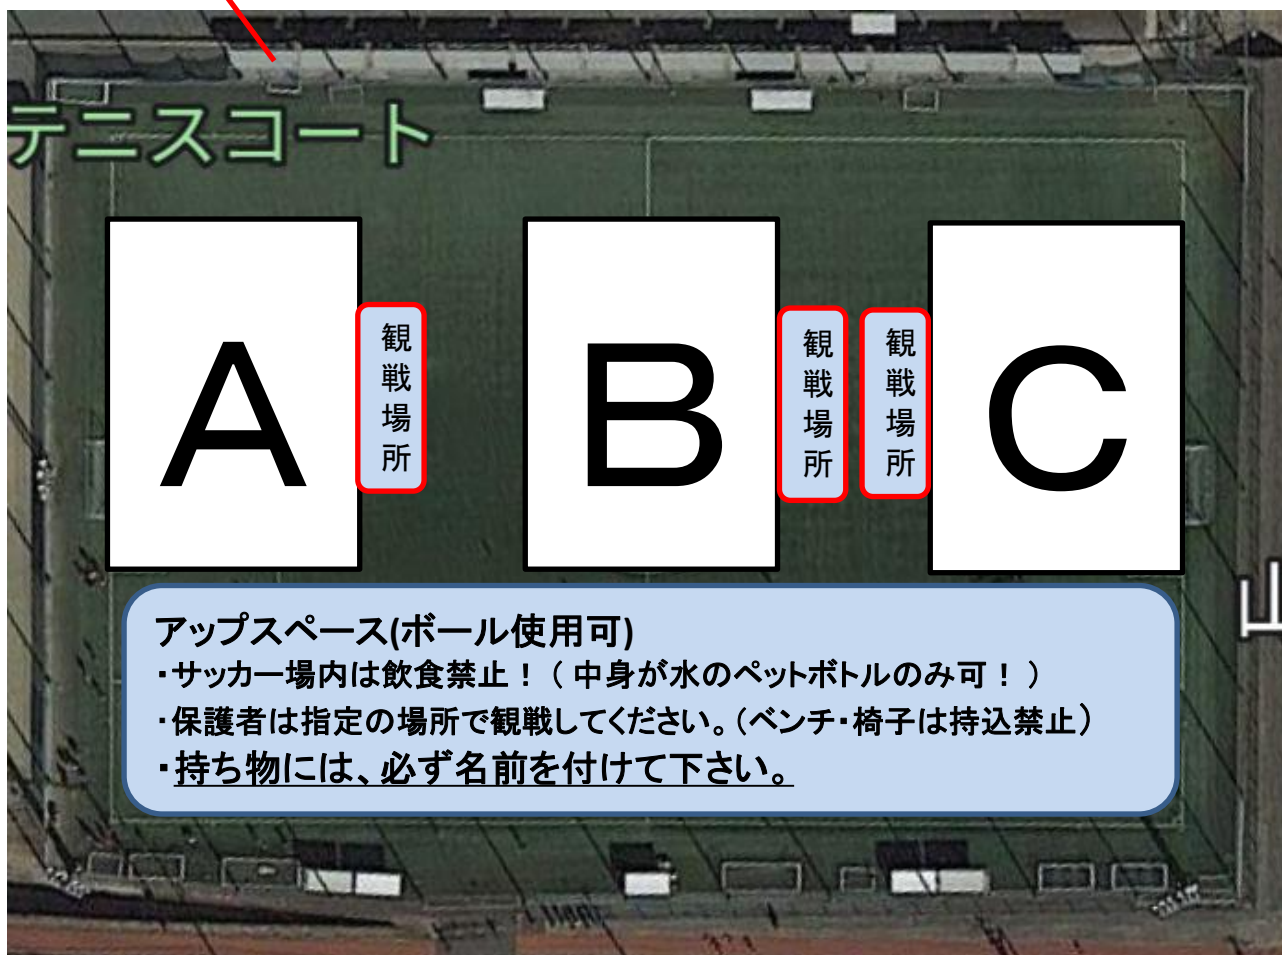

nova荷物置き場

サッカーのルール

- **6人制**(キーパーを含む)ゲーム、交代は**センターライン**の指定の場所(コーンを置く)からであれば**インプレー中でも自由**にできる。
- 試合時間は、**10分1本**とし、すべてのコートの試合は**大会本部の放送**に合わせて実施される。
- 審判は、すべて**北毛審判部**でおこなう。試合ボールは各チームの持ち寄り。
- アウトオブプレー時、**再会方法は(キックイン)**でおこなう。
- GKからは、**すべて(スローイン)**でおこなう。
- **ユニホーム**は自由。(ピフス可)

サッカーボーリングのルール

- ボーリングのピン(10本)を、**3m**離れたところからサッカーボールをけって何本倒れるかを競う。
- **チーム全員**がけって、**本数の多い上位5人の得点**をチームの得点とします。あらかじめける順番を決めておいてください。
- スコアーの高い順に、景品が出ます。