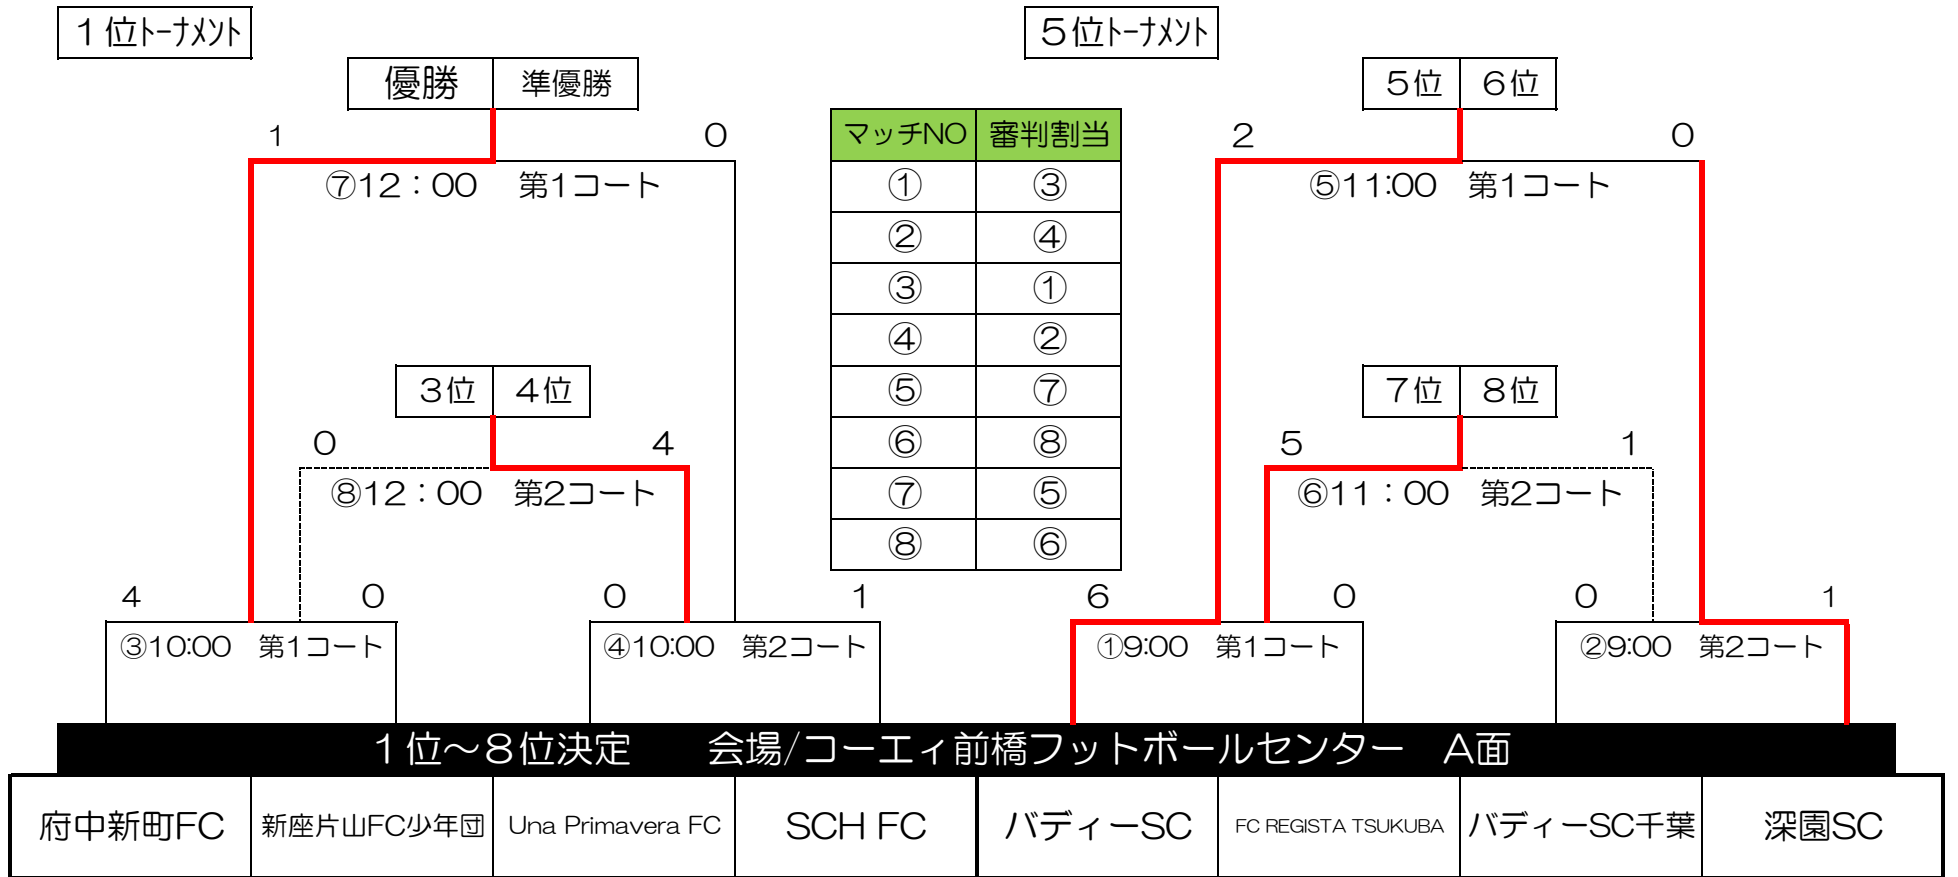

12/28 (土) 第3日 順位決定ラウンド ※運営都合上、対戦組み合わせ・試合会場が変わることがあります

◇スムーズな進行にご協力を御願ひ致します

◇15分ハーフ ランニングタイム 30分で決しない場合は延長戦5分ハーフを行う。尚も決しない場合はPK合戦3人（決勝のみ5人）で決定する

◇3日目は大会後のフレンドリーマッチは組めません。

◇試合会場は天然芝です。ピッチ内の決められた場所以外にベンチを置いたりしないでください。

◇スムーズな進行にご協力を御願ひ致します

◇15分ハーフ ランニングタイム 30分で決しない場合は延長戦5分ハーフを行う。尚も決しない場合はPK合戦3人（決勝のみ5人）で決定する

◇3日目は大会後のフレンドリーマッチは組めません。

◇試合会場は天然芝です。ピッチ内の決められた場所以外にベンチを置いたりしないでください。