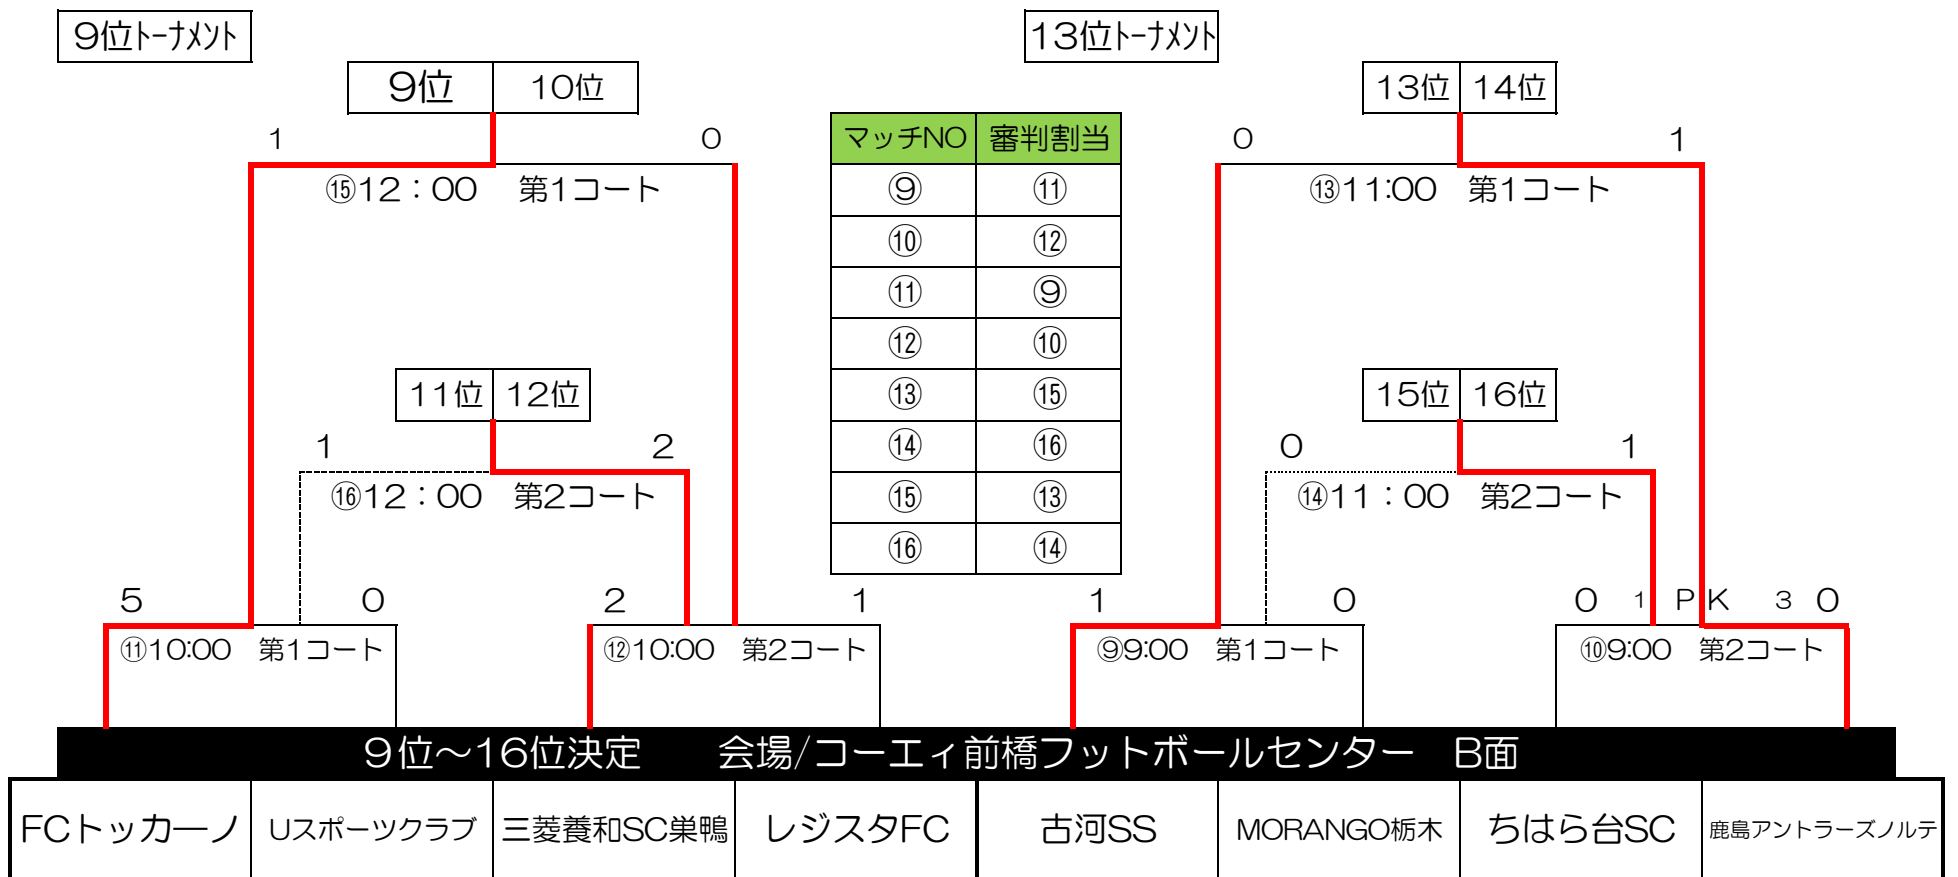

12/28 (土) 第3日 順位決定ラウンド ※運営都合上、対戦組み合わせ・試合会場が変わることがあります

◇スムーズな進行にご協力を御願ひ致します

◇15分ハーフ ランニングタイム 30分で決しない場合は延長戦5分ハーフを行う。尚も決しない場合はPK合戦3人（決勝のみ5人）で決定する

◇3日目は大会後のフレンドリーマッチは組めません。

◇試合会場は天然芝です。ピッチ内の決められた場所以外にベンチを置いたりしないでください。

◇スムーズな進行にご協力を御願ひ致します

◇15分ハーフ ランニングタイム 30分で決しない場合は延長戦5分ハーフを行う。尚も決しない場合はPK合戦3人（決勝のみ5人）で決定する

◇3日目は大会後のフレンドリーマッチは組めません。

◇試合会場は天然芝です。ピッチ内の決められた場所以外にベンチを置いたりしないでください。